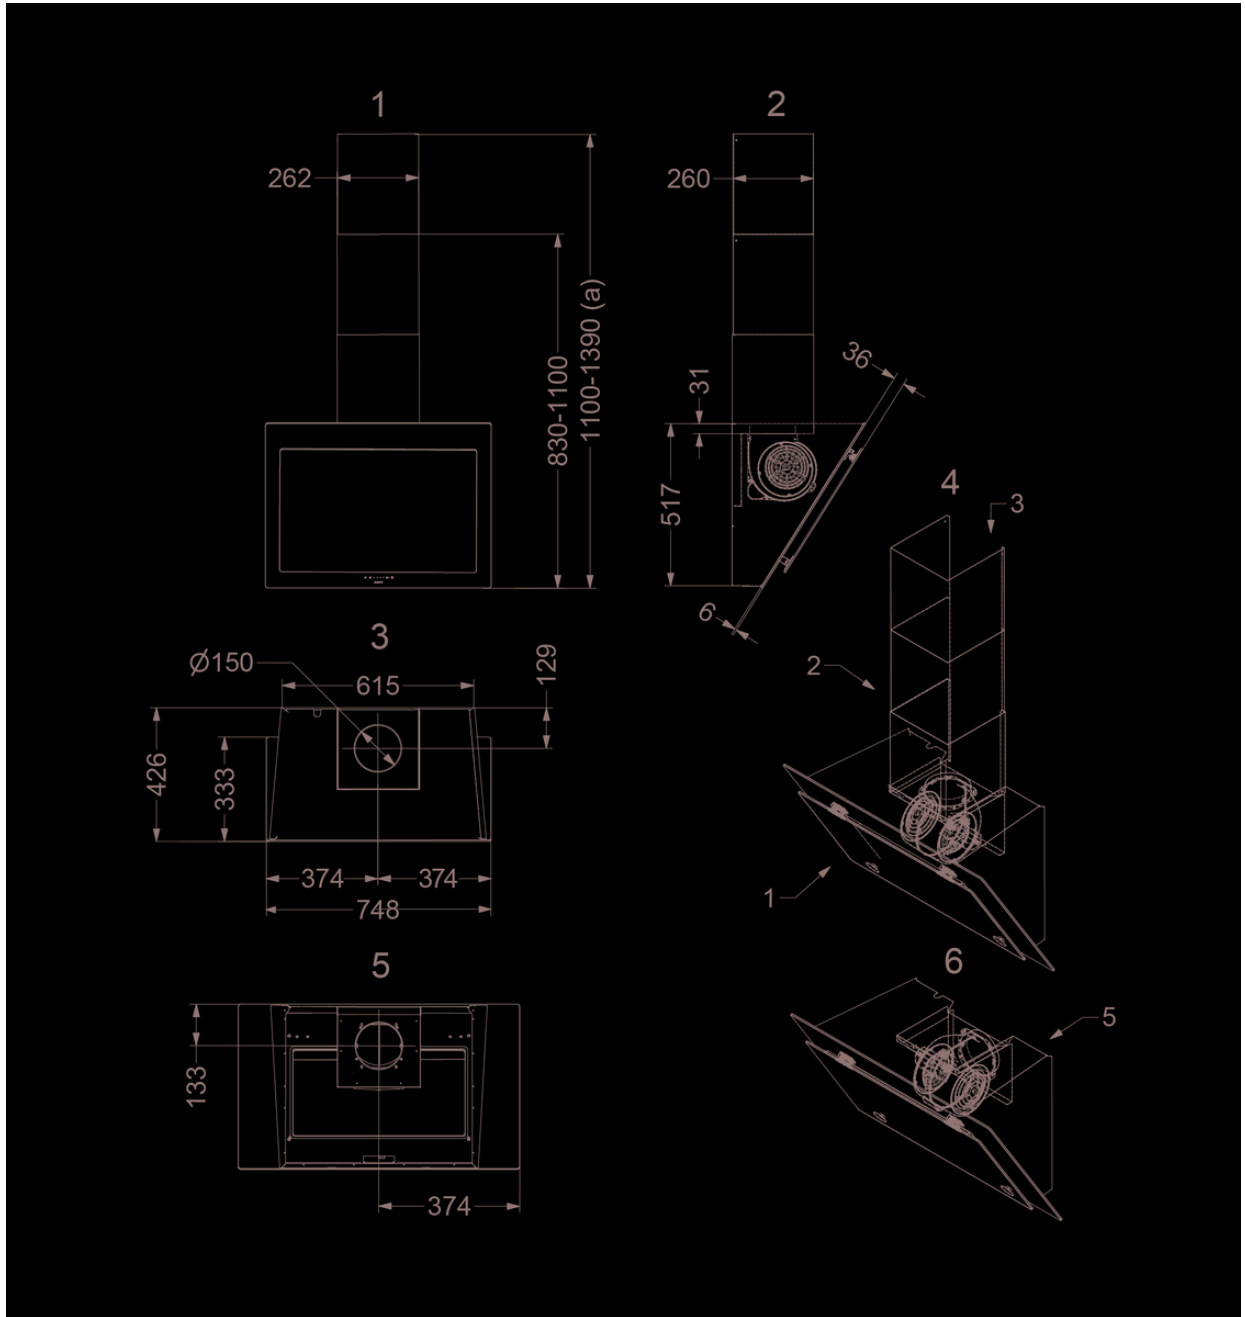

Luchthoeveelheid & geluidsniveau

▪ Debiet snelheid 1 (m³/h) / Maximum druk snelheid 1 (Pa)	248 / 327
▪ Debiet snelheid 2 (m³/h) / Maximum druk snelheid 2 (Pa)	333 / 492
▪ Debiet snelheid 3 (m³/h) / Maximum druk snelheid 3 (Pa)	495 / 550
▪ Luchthoeveelheid op powerstand (m³/h) / Maximum druk powerstand (Pa)	788 / 577
▪ Geluidsdruk snelheid 1 (dB(A)) / Geluidsvermogen snelheid 1 (dB(A))	25 / 35
▪ Geluidsdruk snelheid 2 (dB(A)) / Geluidsvermogen snelheid 2 (dB(A))	33 / 43
▪ Geluidsdruk snelheid 3 (dB(A)) / Geluidsvermogen snelheid 3 (dB(A))	40 / 51
▪ Geluidsdruk powerstand (dB(A)) / Geluidsvermogen powerstand (dB(A))	51 / 62

Technische eigenschappen

▪ Aansluitwaarde (W)	325
▪ Spanning (V)	220-230
▪ Frequentie (Hz)	50
▪ Lengte van de aansluitkabel (m)	1,3
▪ Power consumption in off-mode (Po) (W)	-
▪ Elektriciteitsverbruik in stand-by-mode (Ps) (W)	0.29
▪ Netto gewicht (kg)	32